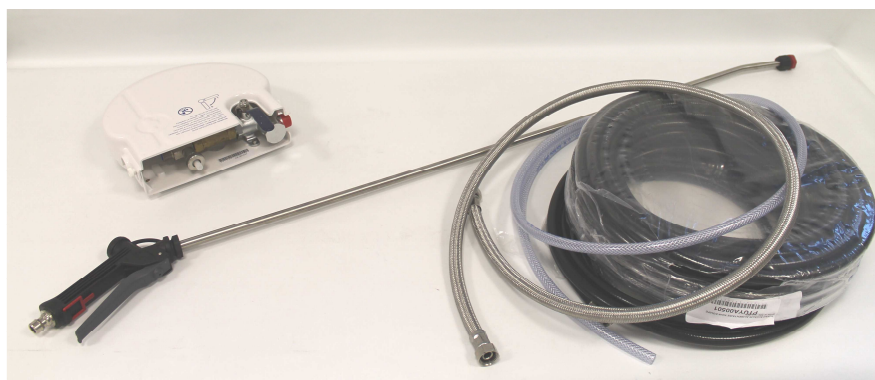

FICHA TÉCNICA AUTOGLYM

Referencia

100914-100915
100916-100918

Modelo:

KIT DOSIFICADOR VENTURI

Familia:

ACCESORIOS DE LAVADERO

Foto del producto

Descripción

Dosificador Venturi

Sistema de dosificación de líquidos que permite inyectar y mezclar de manera continua un concentrado líquido soluble en agua. Evita la contaminación del producto y fija la dosificación exacta. La elección del porcentaje de dosificación se realiza modificando la boquilla de aspiración del producto (12 boquillas intercambiables calibradas según la dosificación deseada).

Venturi Completo

Ref.: 100914

Unidad de venta: 1 Uds.

Medidas: prof. 50cm; alt. 20cm; anch. 50cm

Repuesto Lanza

Pulverizadora del sistema de dosificación Venturi.

Ref.: 100915

Unidad de venta: 1 Uds.

Cuerpo Central Venturi

Ref.: 100916

Unidad de venta: 1 Uds.

Tuerca aspiración Venturi

Ref.: 100918

Unidad de venta: 1 Uds.