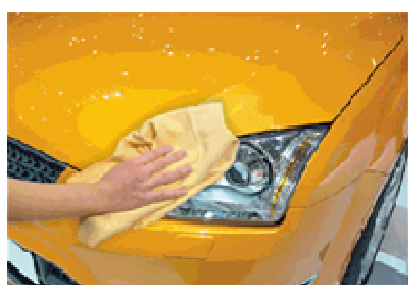

FICHA TÉCNICA AUTOGLYM

Referencia

101110

Modelo:

GAMUZA PIEL DE CORDERO

Familia:

ACCESORIOS

Foto del producto**Descripción**

Gamuza de piel de cordero talla XL 25dm² para el cuidado, secado y mantenimiento del vehículo. Deja un acabado perfecto, gracias a su gran poder absorbente.

Curtido 100% en aceite de pescado para una mejor flexibilidad.